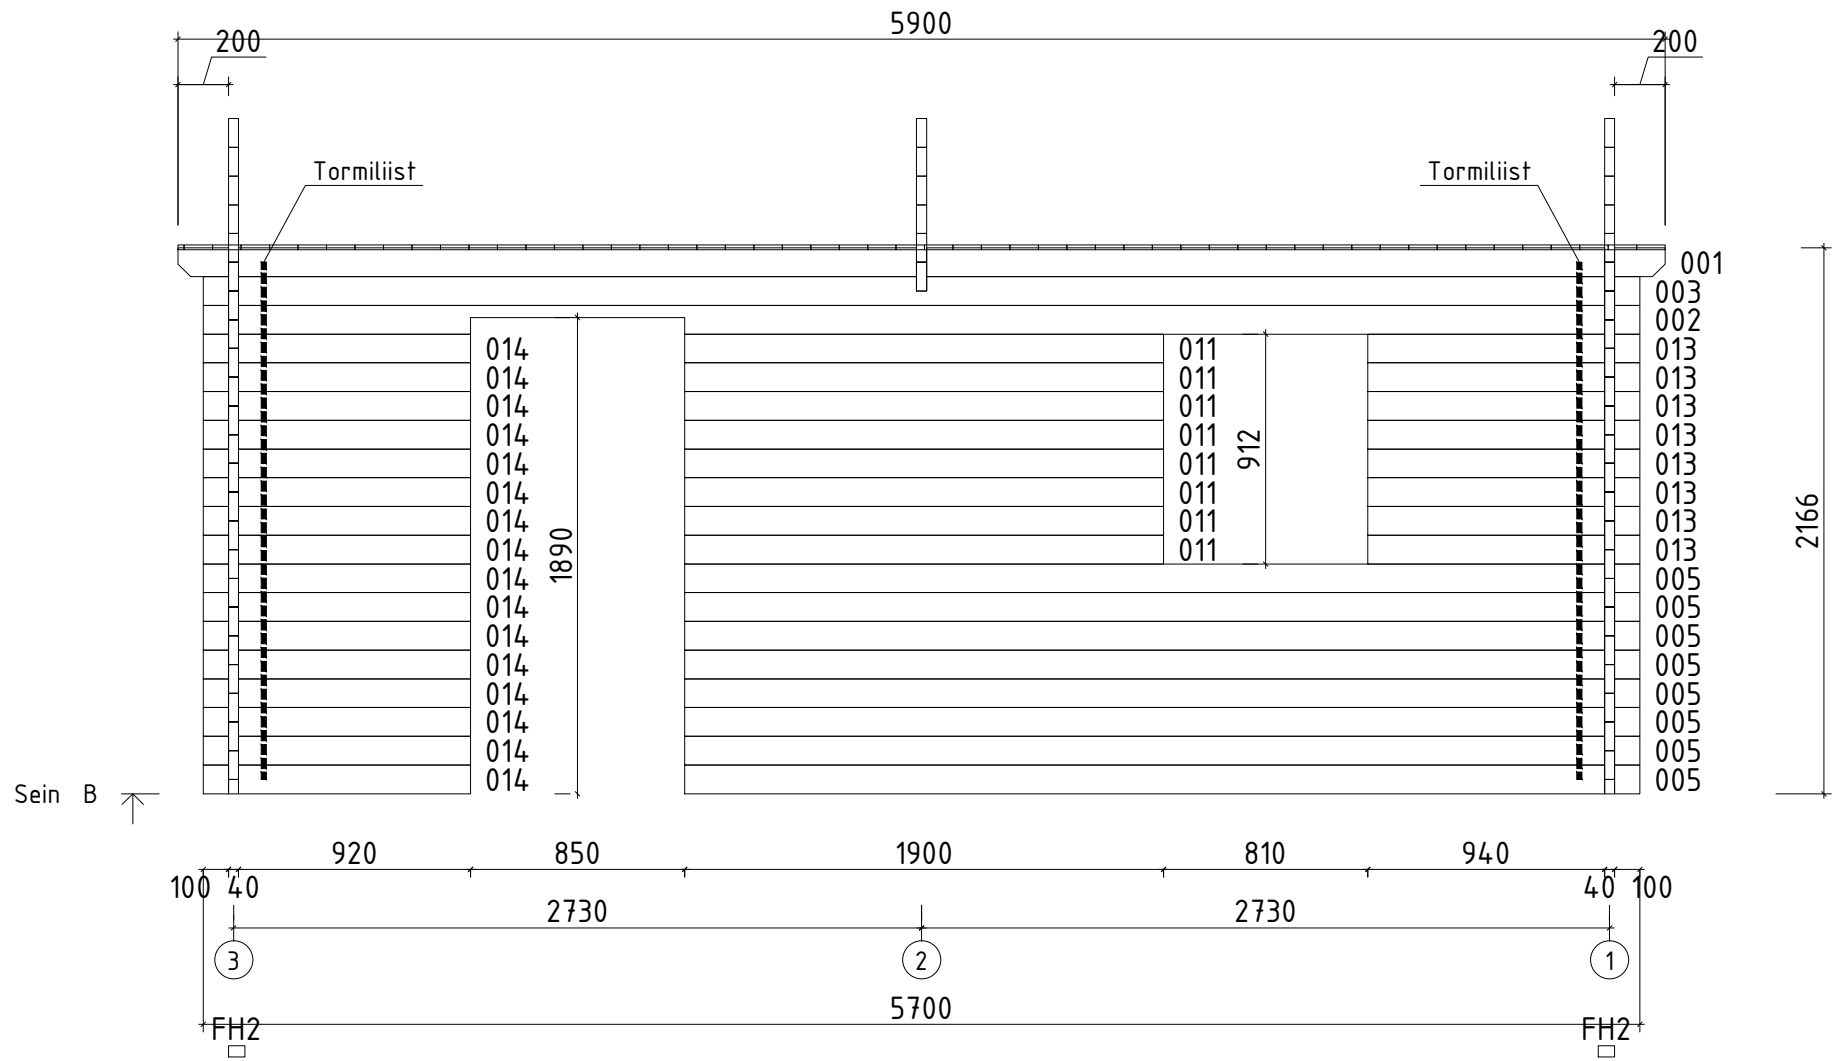

Nimi	Garage A 320x570_40		
Joonis	3D	Klient	
Materjal	4.0x11.4	Kood	Kuup. 29.05.2017

Nimi	Garage A 320x570_40		
Joonis	Põhiplaan	Klient	
Materjal	4.0x11.4	Kood	Kuup. 29.05.2017

Nimi	Garage A 320x570_40		
Joonis	SEIN A	Klient	
Materjal	4.0x11.4	Kood	Kuup. 29.05.2017

Sein B

Nimi	Garage A 320x570_40		
Joonis	SEIN B	Klient	
Materjal	4.0x11.4	Kood	Kuup. 29.05.2017

Nimi	Garage A 320x570_40		
Joonis	SEIN 1	Klient	
Materjal	4.0x11.4	Kood	Kuup. 29.05.2017

Nimi	Garage A 320x570_40		
Joonis	SEIN 2	Klient	
Materjal	4.0x11.4	Kood	Kuup. 29.05.2017

Pos	Spetsifikatsioon Garage A 320x570_40		tk.	Profiil (mm)	Pikkus (mm)
SM-1	TORMILIISTUD		4	40x18	2050
GS	VIILUROMB		2		
SH	LÖÖGIKLOTSID		3		
SR01	KRUVID 3.0x30 Räästaliistud		24		
SR03	KRUVID 3.5x45 Räästaliist, viiluromb Viilulaud, viilukatteliist		72		
SR13	KRUVID 6.0x140 Alustalad		16		
SS02	KINNITUSPOLDID TORMILIISTUDELE M8x70 SEIB MUTTER		12		
NG1	NAELAD 2.5x50 Katuselauad		636		
	<p>AKEN 800x880</p>  <p>800 880</p> <p>A42-2</p>		1	A42-2	
	<p>UKS 2370x1955</p>  <p>2370 1955</p> <p>GV</p>		1	GV	
	<p>UKS 840x1840</p>  <p>840 1840</p> <p>U1-GH (184)</p> <p>paremakäeline</p>		1	U1-GH eri	
	<p>✓ - vajadusel ise mõõtu saagida!</p>				
Kood	Garage A 320x570_40	Materjal	File	Leht	2/2

Nimi	Garage A 320x570_40		
Joonis	Alustalade plaan	Klient	
Materjal	4.0x11.4	Kood	Kuup. 29.05.2017