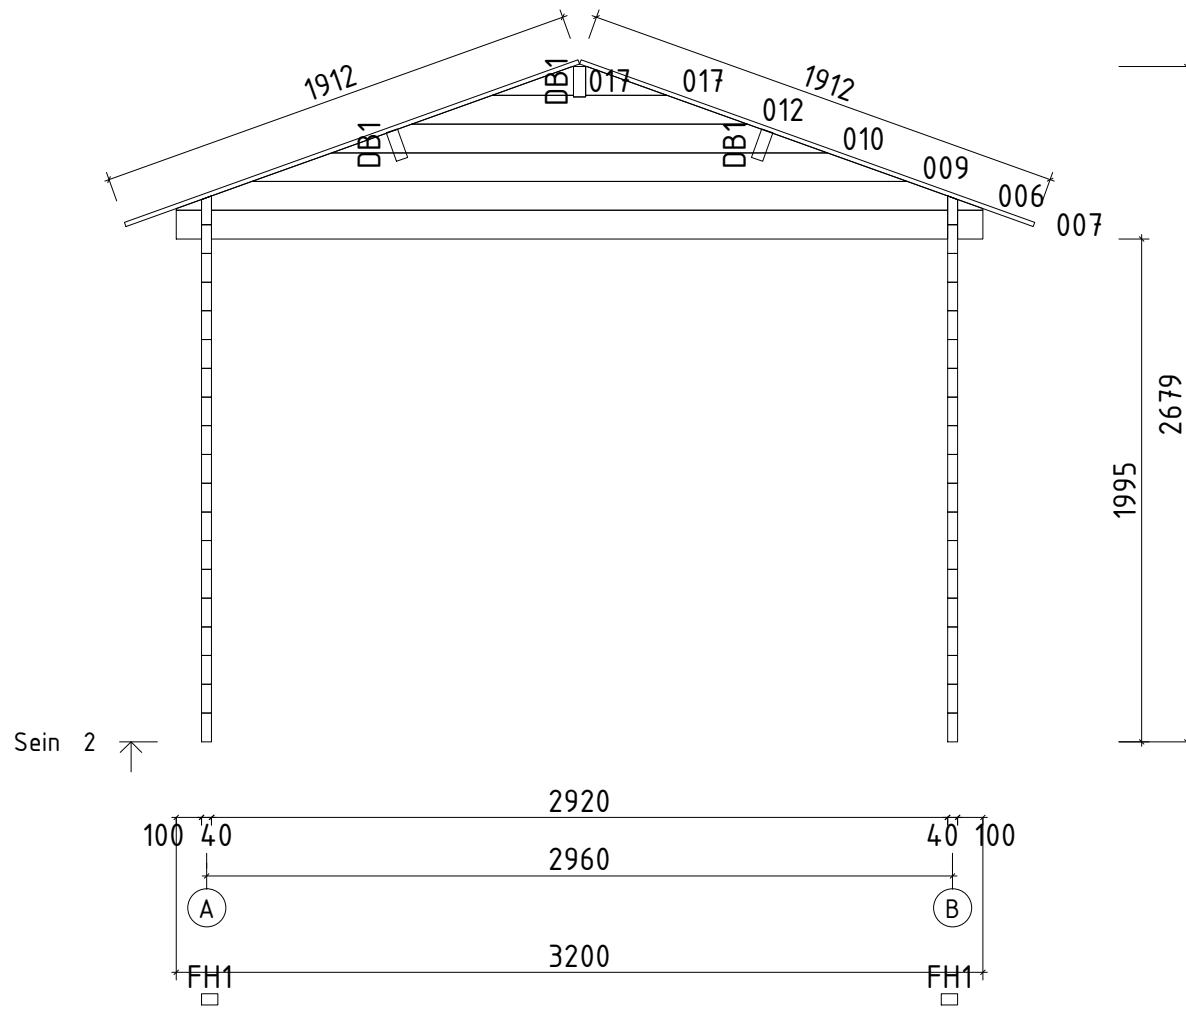

Nimi	Garage A 320x570_40		
Joonis	3D	Klient	
Materjal	4.0x11.4	Kood	Kuup. 29.05.2017

Nimi	Garage A 320x570_40		
Joonis	Põhiplaan	Klient	
Materjal	4.0x11.4	Kood	Kuup. 29.05.2017

Nimi	Garage A 320x570_40		
Joonis	SEIN A	Klient	
Materjal	4.0x11.4	Kood	Kuup. 29.05.2017

Sein B

Nimi	Garage A 320x570_40		
Joonis	SEIN B	Klient	
Materjal	4.0x11.4	Kood	Kuup. 29.05.2017

Nimi	Garage A 320x570_40		
Joonis	SEIN 1	Klient	
Materjal	4.0x11.4	Kood	Kuup. 29.05.2017

Nimi	Garage A 320x570_40		
Joonis	SEIN 2	Klient	
Materjal	4.0x11.4	Kood	Kuup. 29.05.2017

Nimi	Garage A 320x570_40		
Joonis	SEIN 3	Klient	
Materjal	4.0x11.4	Kood	Kuup. 29.05.2017

Pos	Spetsifikatsioon Garage A 320x570_40		tk.	Profiil (mm)	Pikkus (mm)
001			2	40x114	5900
002			1	40x114	5700
003			2	40x114	5700
004			17	40x114	5700
005			8	40x114	3790
006			3	40x114	3200
007			20	40x114	3200
008			1	40x57	3200
009			3	40x114	2602
010			3	40x114	1966
011			8	40x114	1900
012			3	40x114	1330
013			8	40x114	1080
014			16	40x114	1060
015			34	40x114	410
016			2	40x57	410
017			6	40x114	323
FH1	ALUSTALAD (immutatud)		2	65x44	5370
FH2	ALUSTALAD (immutatud)		2	65x44	3000
DB1	KATUSETALAD		3	58x170	5900
	KATUSELAUAD		106+1	113x18	1910
T4-1	RÄÄSTALIISTUD 40x18		✓	40x18	12.0jm
T3-1	RÄÄSTALIISTUD 58x18		2	58x18	5900
G5-1	VIILUKATTELIISTUD 58X18		✓	58x18	1990
G1-1	VIIULULAUAD 120X18		✓	120x18	1990
Kood	Garage A 320x570_40	Materjal	File		Leht 1/2

Nimi	Garage A 320x570_40		
Joonis	Alustalade plaan	Klient	
Materjal	4.0x11.4	Kood	Kuup. 29.05.2017