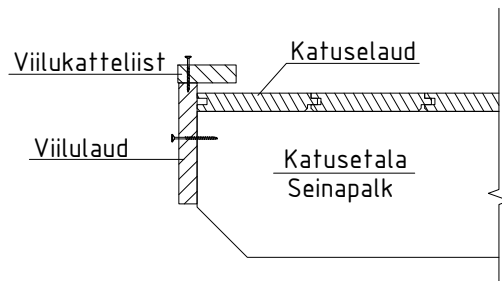

Nimi	Garage A 320x570_40		
Joonis	3D	Klient	
Materjal	4.0x11.4	Kood	Kuup. 29.05.2017

Nimi	Garage A 320x570_40		
Joonis	Põhiplaan	Klient	
Materjal	4.0x11.4	Kood	Kuup. 29.05.2017

Nimi	Garage A 320x570_40		
Joonis	SEIN A	Klient	
Materjal	4.0x11.4	Kood	Kuup. 29.05.2017

Sein B

Nimi	Garage A 320x570_40		
Joonis	SEIN B	Klient	
Materjal	4.0x11.4	Kood	Kuup. 29.05.2017

Nimi	Garage A 320x570_40		
Joonis	SEIN 1	Klient	
Materjal	4.0x11.4	Kood	Kuup. 29.05.2017

Nimi	Garage A 320x570_40		
Joonis	SEIN 2	Klient	
Materjal	4.0x11.4	Kood	Kuup. 29.05.2017