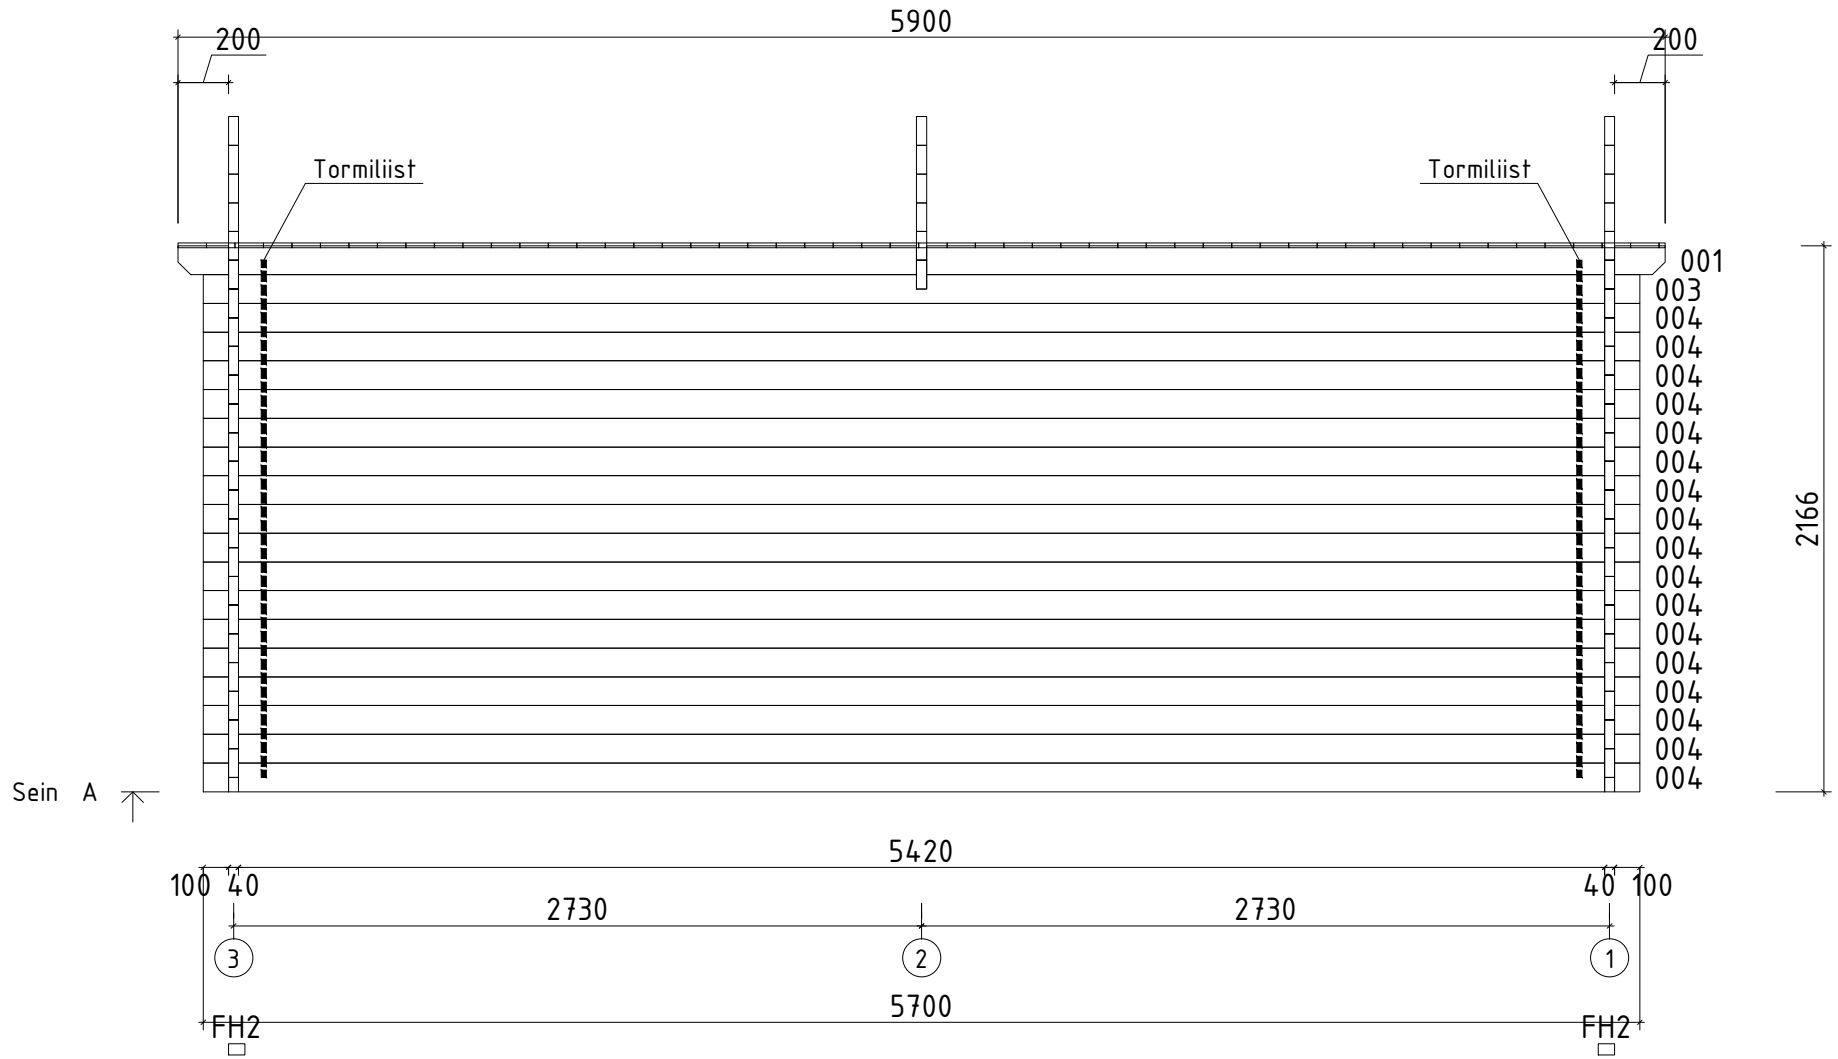

Nimi	Garage A 320x570_40		
Joonis	3D	Klient	
Materjal	4.0x11.4	Kood	Kuup. 29.05.2017

Nimi	Garage A 320x570_40		
Joonis	Põhiplaan	Klient	
Materjal	4.0x11.4	Kood	Kuup. 29.05.2017

Nimi	Garage A 320x570_40		
Joonis	SEIN A	Klient	
Materjal	4.0x11.4	Kood	Kuup. 29.05.2017

Sein B

Nimi	Garage A 320x570_40		
Joonis	SEIN B	Klient	
Materjal	4.0x11.4	Kood	Kuup. 29.05.2017

Nimi	Garage A 320x570_40		
Joonis	SEIN 1	Klient	
Materjal	4.0x11.4	Kood	Kuup. 29.05.2017

Nimi	Garage A 320x570_40		
Joonis	SEIN 2	Klient	
Materjal	4.0x11.4	Kood	Kuup. 29.05.2017

Pos	Spetsifikatsioon Garage A 320x570_40		tk.	Profiil (mm)	Pikkus (mm)
SM-1	TORMILIISTUD		4	40x18	2050
GS	VIILUROMB		2		
SH	LÖÖGIKLOTSID		3		
SR01	KRUVID 3.0x30 Räästaliistud		24		
SR03	KRUVID 3.5x45 Räästaliist, viiluromb Viilulaud, viilukatteliist		72		
SR13	KRUVID 6.0x140 Alustalad		16		
SS02	KINNITUSPOLDID TORMILIISTUDELE M8x70 SEIB MUTTER		12		
NG1	NAELAD 2.5x50 Katuselauad		636		
	<p>AKEN 800x880</p>  <p>800 880</p> <p>A42-2</p>		1	A42-2	
	<p>UKS 2370x1955</p>  <p>2370 1955</p> <p>GV</p>		1	GV	
	<p>UKS 840x1840</p>  <p>840 1840</p> <p>U1-GH (184)</p> <p>paremakäeline</p>		1	U1-GH eri	
	<p>✓ - vajadusel ise mõõtu saagida!</p>				
Kood	Garage A 320x570_40	Materjal	File	Leht	2/2

Nimi	Garage A 320x570_40		
Joonis	Alustalade plaan	Klient	
Materjal	4.0x11.4	Kood	Kuup. 29.05.2017