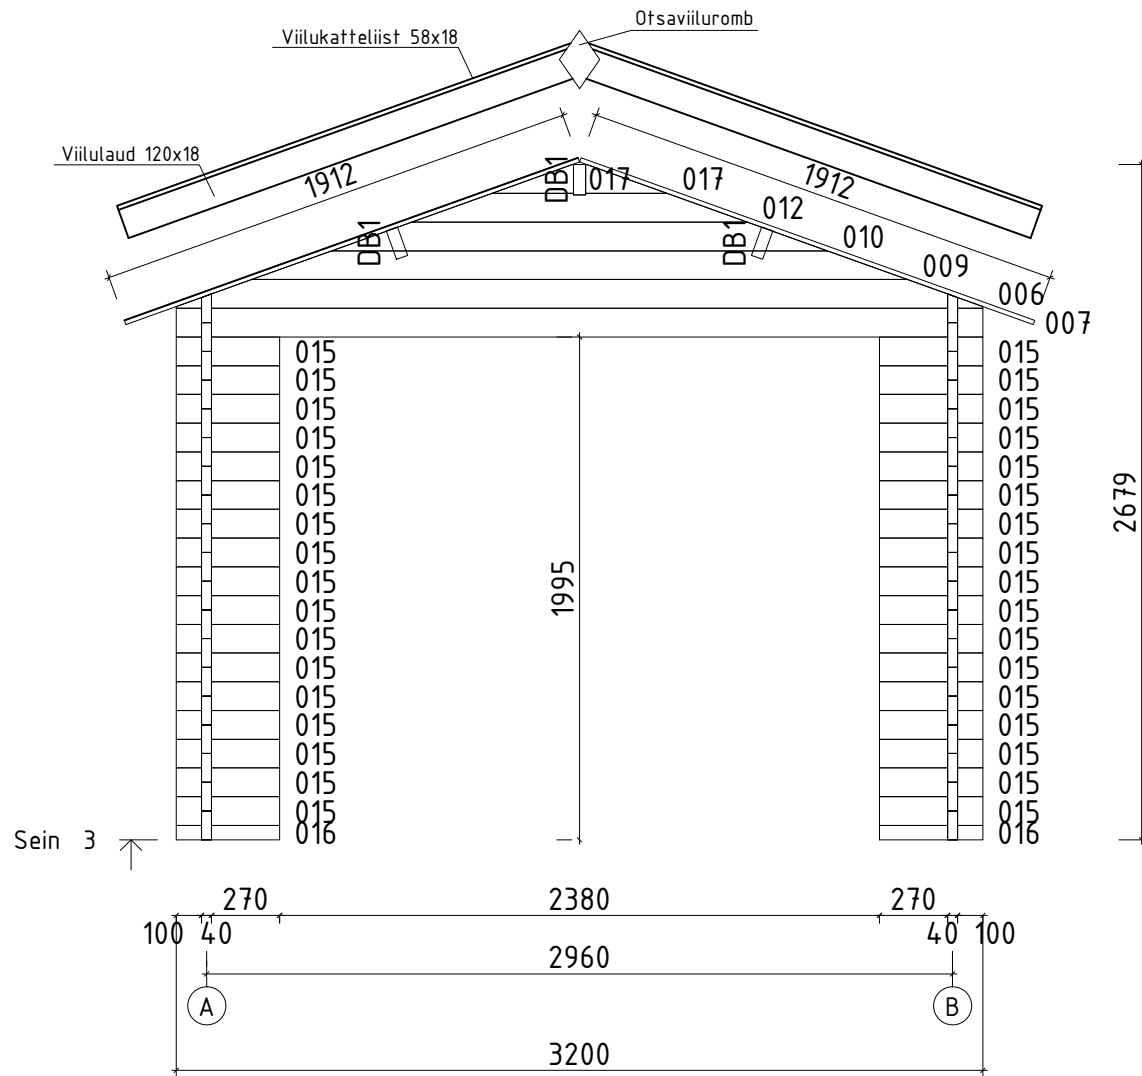

Nimi	Garage A 320x570_40		
Joonis	3D	Klient	
Materjal	4.0x11.4	Kood	Kuup. 29.05.2017

Nimi	Garage A 320x570_40		
Joonis	Põhiplaan	Klient	
Materjal	4.0x11.4	Kood	Kuup. 29.05.2017

Nimi	Garage A 320x570_40		
Joonis	SEIN A	Klient	
Materjal	4.0x11.4	Kood	Kuup. 29.05.2017

Sein B

Nimi	Garage A 320x570_40		
Joonis	SEIN B	Klient	
Materjal	4.0x11.4	Kood	Kuup. 29.05.2017

Nimi	Garage A 320x570_40		
Joonis	SEIN 1	Klient	
Materjal	4.0x11.4	Kood	Kuup. 29.05.2017

Nimi	Garage A 320x570_40		
Joonis	SEIN 2	Klient	
Materjal	4.0x11.4	Kood	Kuup. 29.05.2017