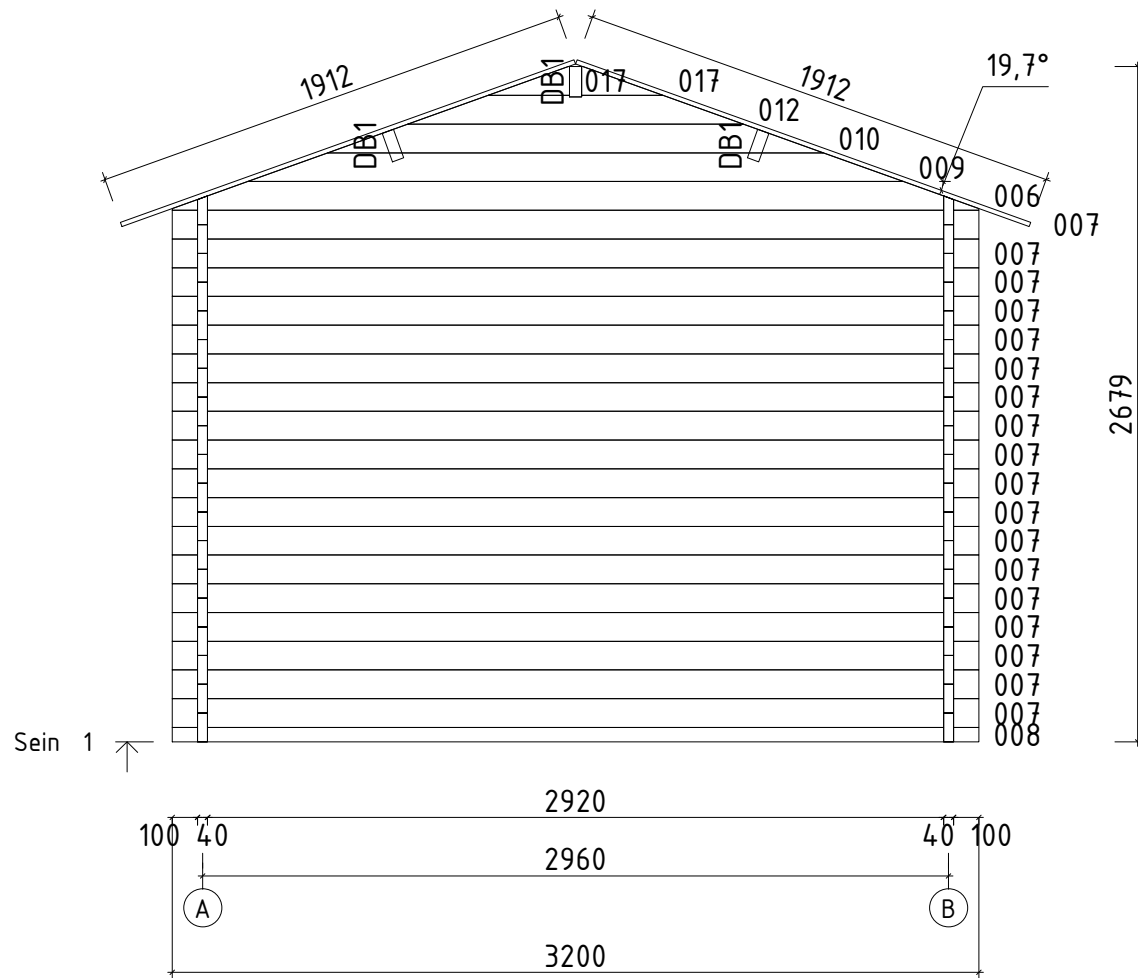

Nimi	Garage A 320x570_40		
Joonis	3D	Klient	
Materjal	4.0x11.4	Kood	Kuup. 29.05.2017

Nimi	Garage A 320x570_40		
Joonis	Põhiplaan	Klient	
Materjal	4.0x11.4	Kood	Kuup. 29.05.2017

Nimi	Garage A 320x570_40		
Joonis	SEIN A	Klient	
Materjal	4.0x11.4	Kood	Kuup. 29.05.2017

Sein B

Nimi	Garage A 320x570_40		
Joonis	SEIN B	Klient	
Materjal	4.0x11.4	Kood	Kuup. 29.05.2017

Nimi	Garage A 320x570_40		
Joonis	SEIN 1	Klient	
Materjal	4.0x11.4	Kood	Kuup. 29.05.2017

Nimi	Garage A 320x570_40		
Joonis	SEIN 2	Klient	
Materjal	4.0x11.4	Kood	Kuup. 29.05.2017

Nimi	Garage A 320x570_40		
Joonis	SEIN 3	Klient	
Materjal	4.0x11.4	Kood	Kuup. 29.05.2017

Pos	Spetsifikatsioon Garage A 320x570_40		tk.	Profiil (mm)	Pikkus (mm)
001			2	40x114	5900
002			1	40x114	5700
003			2	40x114	5700
004			17	40x114	5700
005			8	40x114	3790
006			3	40x114	3200
007			20	40x114	3200
008			1	40x57	3200
009			3	40x114	2602
010			3	40x114	1966
011			8	40x114	1900
012			3	40x114	1330
013			8	40x114	1080
014			16	40x114	1060
015			34	40x114	410
016			2	40x57	410
017			6	40x114	323
FH1	ALUSTALAD (immutatud)		2	65x44	5370
FH2	ALUSTALAD (immutatud)		2	65x44	3000
DB1	KATUSETALAD		3	58x170	5900
	KATUSELAUAD		106+1	113x18	1910
T4-1	RÄÄSTALIISTUD 40x18		✓	40x18	12.0jm
T3-1	RÄÄSTALIISTUD 58x18		2	58x18	5900
G5-1	VIILUKATTELIISTUD 58X18		✓	58x18	1990
G1-1	VIIULULAUAD 120X18		✓	120x18	1990
Kood	Garage A 320x570_40	Materjal	File		Leht 1/2

Nimi	Garage A 320x570_40		
Joonis	Alustalade plaan	Klient	
Materjal	4.0x11.4	Kood	Kuup. 29.05.2017