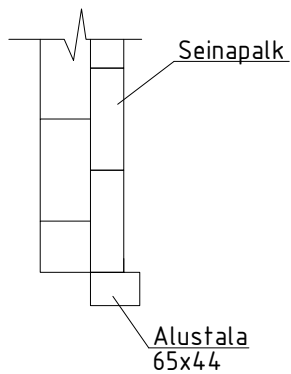

Nimi	Garage A 320x570_40		
Joonis	3D	Klient	
Materjal	4.0x11.4	Kood	Kuup. 29.05.2017

Nimi	Garage A 320x570_40		
Joonis	Põhiplaan	Klient	
Materjal	4.0x11.4	Kood	Kuup. 29.05.2017

Nimi	Garage A 320x570_40		
Joonis	SEIN A	Klient	
Materjal	4.0x11.4	Kood	Kuup. 29.05.2017

Sein B

Nimi	Garage A 320x570_40		
Joonis	SEIN B	Klient	
Materjal	4.0x11.4	Kood	Kuup. 29.05.2017

Nimi	Garage A 320x570_40		
Joonis	SEIN 1	Klient	
Materjal	4.0x11.4	Kood	Kuup. 29.05.2017

Nimi	Garage A 320x570_40		
Joonis	SEIN 2	Klient	
Materjal	4.0x11.4	Kood	Kuup. 29.05.2017

Nimi	Garage A 320x570_40		
Joonis	SEIN 3	Klient	
Materjal	4.0x11.4	Kood	Kuup. 29.05.2017

Pos	Spetsifikatsioon Garage A 320x570_40		tk.	Profiil (mm)	Pikkus (mm)
001			2	40x114	5900
002			1	40x114	5700
003			2	40x114	5700
004			17	40x114	5700
005			8	40x114	3790
006			3	40x114	3200
007			20	40x114	3200
008			1	40x57	3200
009			3	40x114	2602
010			3	40x114	1966
011			8	40x114	1900
012			3	40x114	1330
013			8	40x114	1080
014			16	40x114	1060
015			34	40x114	410
016			2	40x57	410
017			6	40x114	323
FH1	ALUSTALAD (immutatud)		2	65x44	5370
FH2	ALUSTALAD (immutatud)		2	65x44	3000
DB1	KATUSETALAD		3	58x170	5900
	KATUSELAUAD		106+1	113x18	1910
T4-1	RÄÄSTALIISTUD 40x18		✓	40x18	12.0jm
T3-1	RÄÄSTALIISTUD 58x18		2	58x18	5900
G5-1	VIILUKATTELIISTUD 58X18		✓	58x18	1990
G1-1	VIIULULAUAD 120X18		✓	120x18	1990
Kood	Garage A 320x570_40	Materjal	File		Leht 1/2