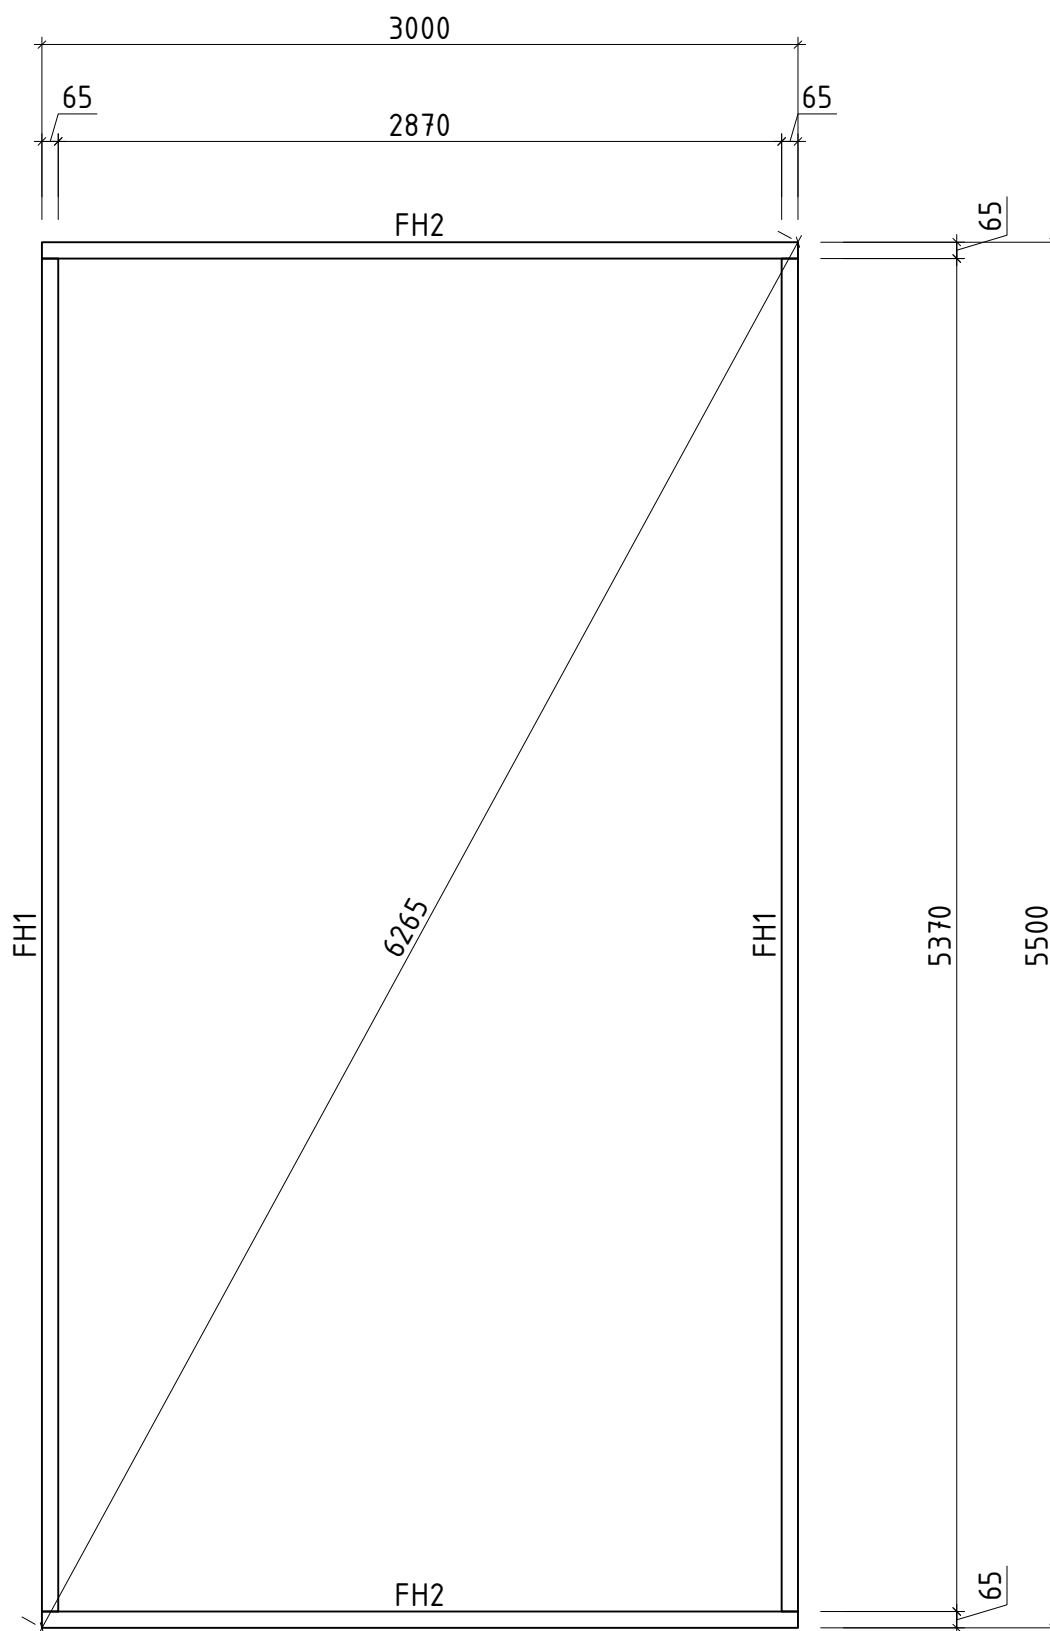

Nimi	Garage A 320x570_40		
Joonis	3D	Klient	
Materjal	4.0x11.4	Kood	Kuup. 29.05.2017

Nimi	Garage A 320x570_40		
Joonis	Põhiplaan	Klient	
Materjal	4.0x11.4	Kood	Kuup. 29.05.2017

Nimi	Garage A 320x570_40		
Joonis	SEIN A	Klient	
Materjal	4.0x11.4	Kood	Kuup. 29.05.2017

Sein B

Nimi	Garage A 320x570_40		
Joonis	SEIN B	Klient	
Materjal	4.0x11.4	Kood	Kuup. 29.05.2017

Nimi	Garage A 320x570_40		
Joonis	SEIN 1	Klient	
Materjal	4.0x11.4	Kood	Kuup. 29.05.2017

Nimi	Garage A 320x570_40		
Joonis	SEIN 2	Klient	
Materjal	4.0x11.4	Kood	Kuup. 29.05.2017

Pos	Spetsifikatsioon Garage A 320x570_40		tk.	Profiil (mm)	Pikkus (mm)
SM-1	TORMILIISTUD		4	40x18	2050
GS	VIILUROMB		2		
SH	LÖÖGIKLOTSID		3		
SR01	KRUVID 3.0x30 Räästaliistud		24		
SR03	KRUVID 3.5x45 Räästaliist, viiluromb Viilulaud, viilukatteliist		72		
SR13	KRUVID 6.0x140 Alustalad		16		
SS02	KINNITUSPOLDID TORMILIISTUDELE M8x70 SEIB MUTTER		12		
NG1	NAELAD 2.5x50 Katuselauad		636		
	<p>AKEN 800x880</p>  <p>800 880</p> <p>A42-2</p>		1	A42-2	
	<p>UKS 2370x1955</p>  <p>2370 1955</p> <p>GV</p>		1	GV	
	<p>UKS 840x1840</p>  <p>840 1840</p> <p>U1-GH (184)</p> <p>paremakäeline</p>		1	U1-GH eri	
	<p>✓ - vajadusel ise mõõtu saagida!</p>				
Kood	Garage A 320x570_40	Materjal	File	Leht	2/2