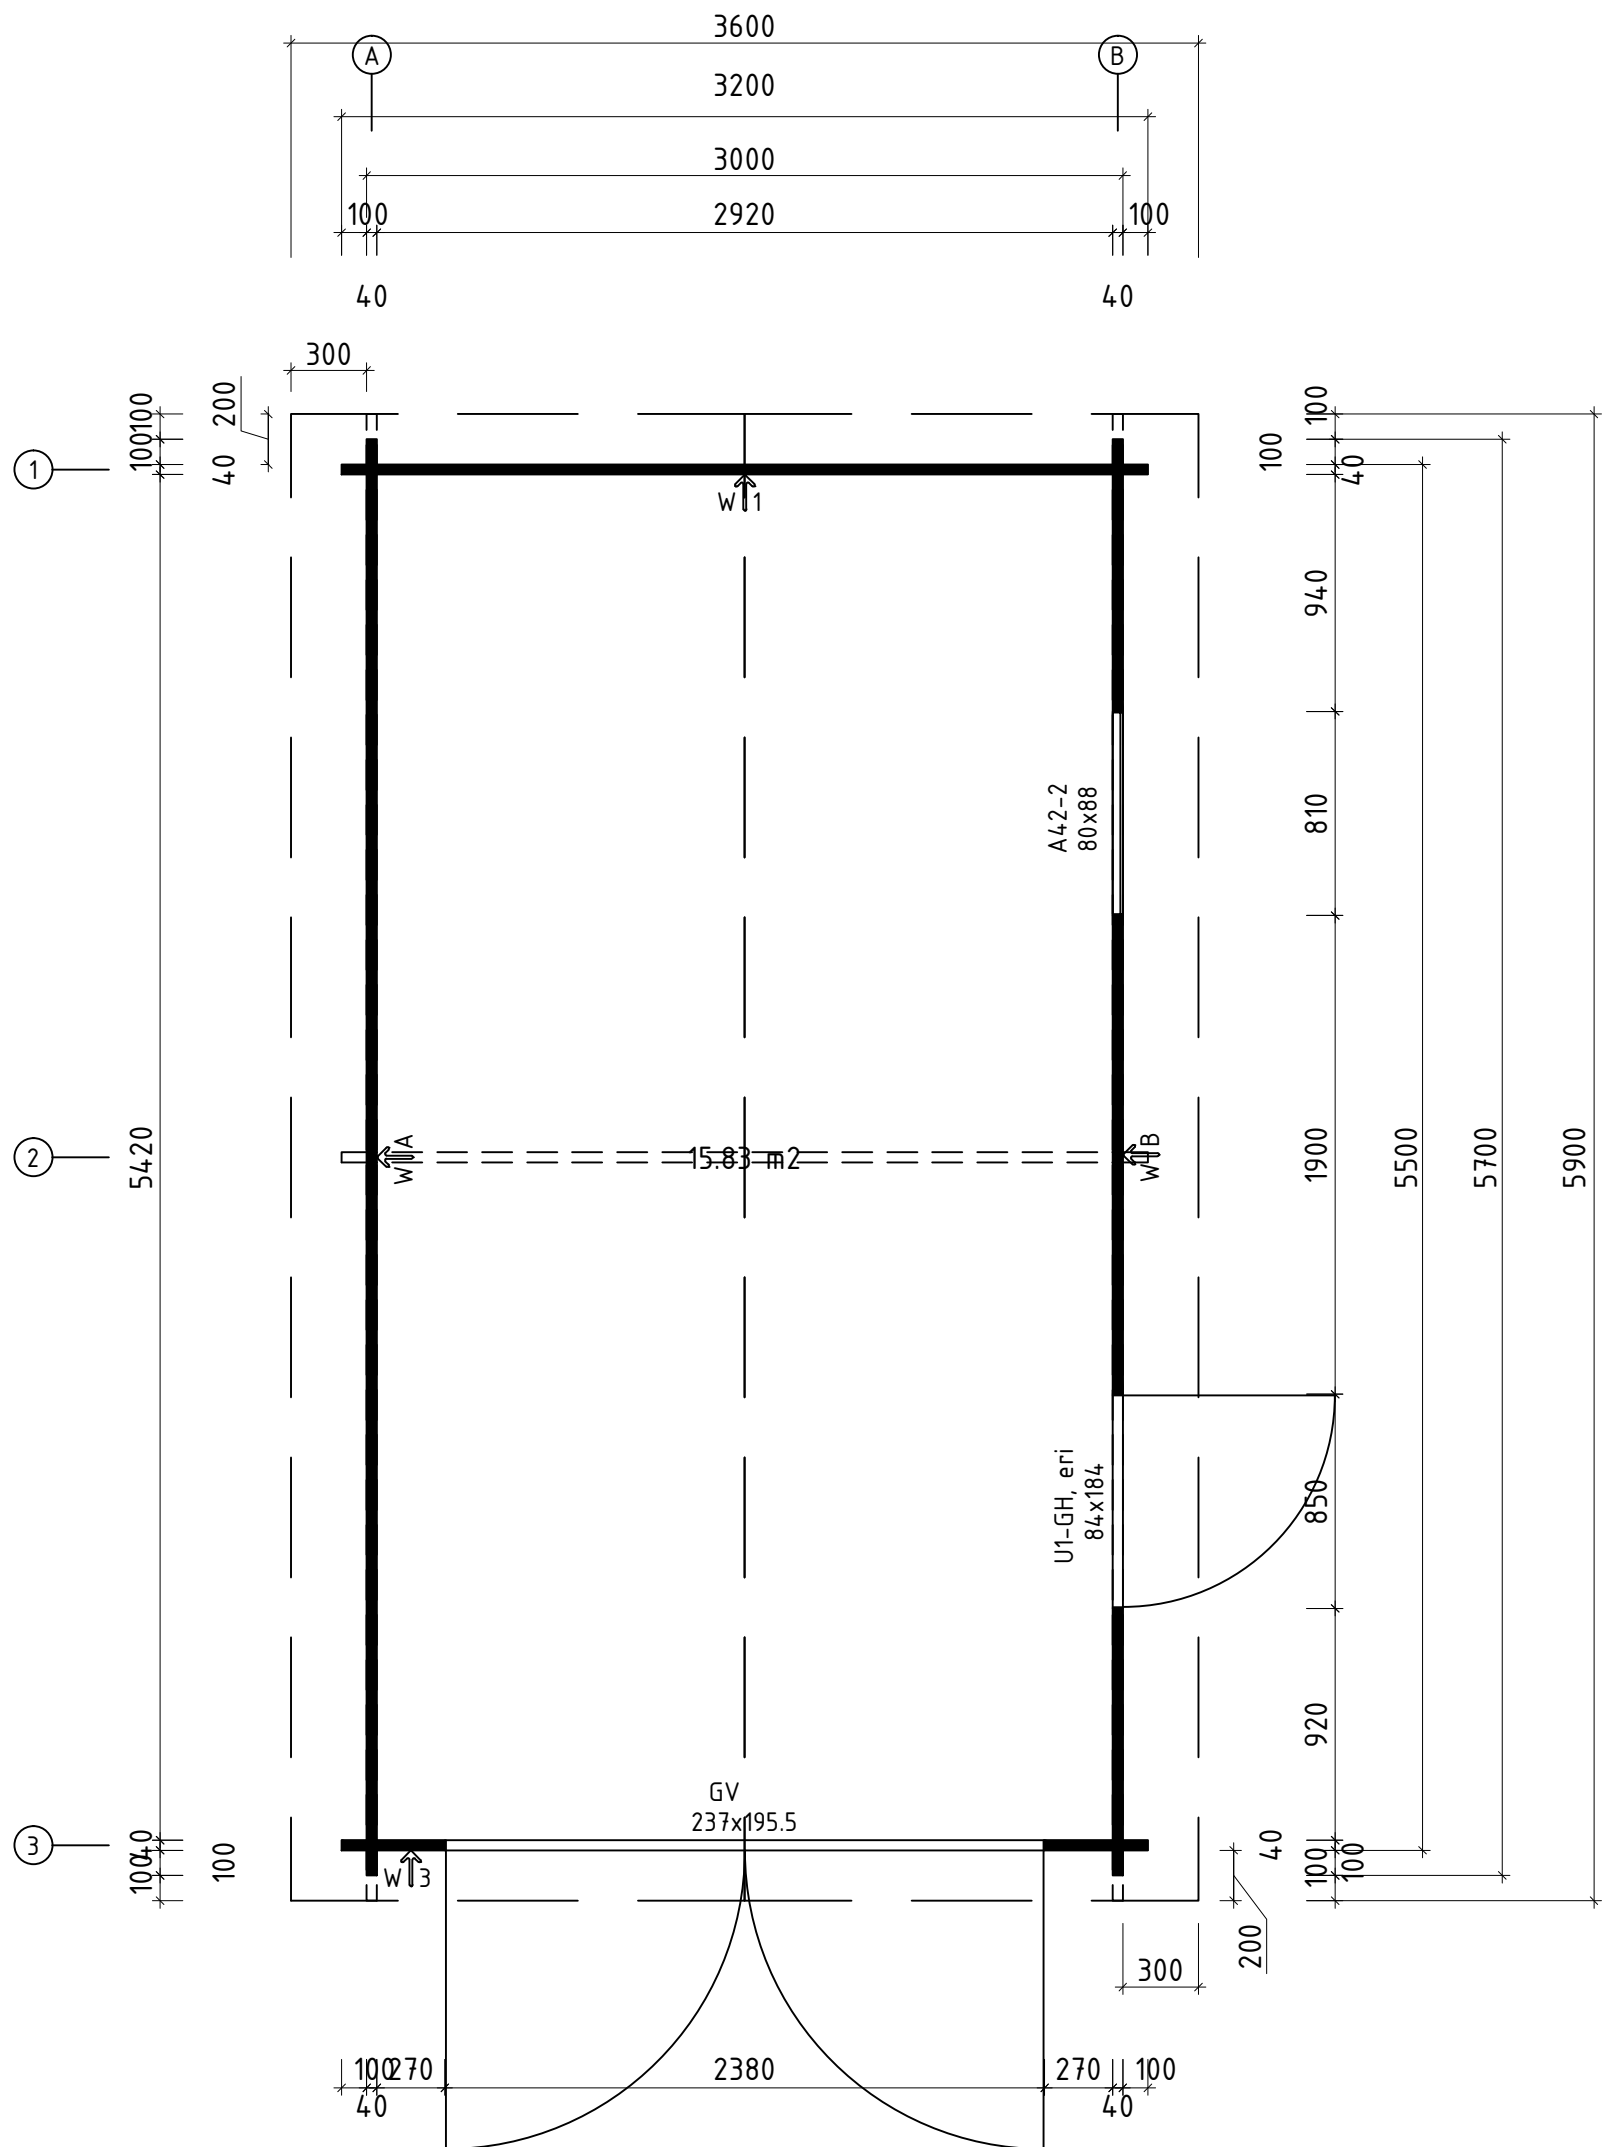

Nimi	Garage A 320x570_40		
Joonis	3D	Klient	
Materjal	4.0x11.4	Kood	Kuup. 29.05.2017

Nimi	Garage A 320x570_40		
Joonis	Põhiplaan	Klient	
Materjal	4.0x11.4	Kood	Kuup. 29.05.2017

Nimi	Garage A 320x570_40		
Joonis	SEIN A	Klient	
Materjal	4.0x11.4	Kood	Kuup. 29.05.2017

Sein B

Nimi	Garage A 320x570_40		
Joonis	SEIN B	Klient	
Materjal	4.0x11.4	Kood	Kuup. 29.05.2017

Nimi	Garage A 320x570_40		
Joonis	SEIN 1	Klient	
Materjal	4.0x11.4	Kood	Kuup. 29.05.2017

Nimi	Garage A 320x570_40		
Joonis	SEIN 2	Klient	
Materjal	4.0x11.4	Kood	Kuup. 29.05.2017

Nimi	Garage A 320x570_40		
Joonis	SEIN 3	Klient	
Materjal	4.0x11.4	Kood	Kuup. 29.05.2017

Pos	Spetsifikatsioon Garage A 320x570_40		tk.	Profiil (mm)	Pikkus (mm)
001			2	40x114	5900
002			1	40x114	5700
003			2	40x114	5700
004			17	40x114	5700
005			8	40x114	3790
006			3	40x114	3200
007			20	40x114	3200
008			1	40x57	3200
009			3	40x114	2602
010			3	40x114	1966
011			8	40x114	1900
012			3	40x114	1330
013			8	40x114	1080
014			16	40x114	1060
015			34	40x114	410
016			2	40x57	410
017			6	40x114	323
FH1	ALUSTALAD (immutatud)		2	65x44	5370
FH2	ALUSTALAD (immutatud)		2	65x44	3000
DB1	KATUSETALAD		3	58x170	5900
	KATUSELAUAD		106+1	113x18	1910
T4-1	RÄÄSTALIISTUD 40x18		✓	40x18	12.0jm
T3-1	RÄÄSTALIISTUD 58x18		2	58x18	5900
G5-1	VIILUKATTELIISTUD 58X18		✓	58x18	1990
G1-1	VIIULULAUAD 120X18		✓	120x18	1990
Kood	Garage A 320x570_40	Materjal	File		Leht 1/2

Nimi	Garage A 320x570_40		
Joonis	Alustalade plaan	Klient	
Materjal	4.0x11.4	Kood	Kuup. 29.05.2017